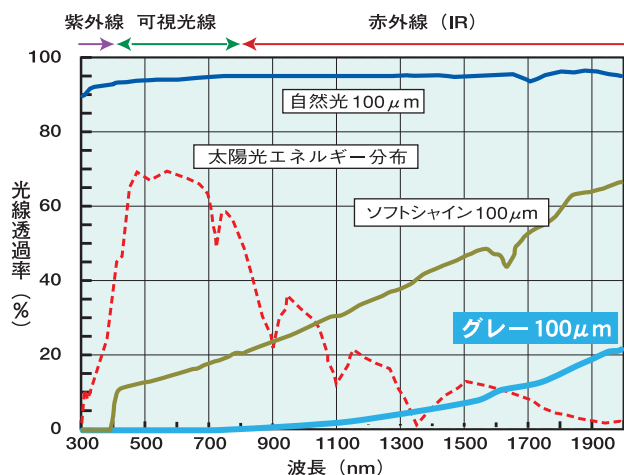

◆ 高い遮光率で、夏涼しいグレー色フィルム！

エフクリーン[®] グレー

機能

- 太陽光の可視光線を99%以上カットします。
- 太陽光から発せられる熱エネルギーを効果的に遮断し、ハウス内の温度上昇を抑えることができます。
(日射熱取得率24% エフクリーン[®] ソフトシャイン同等)
- 基本組成がエフクリーン[®] と同等で、優れた耐候性と耐薬品性があります。
- 赤外線吸収能力が高く、エフクリーン[®] 自然光より更に滑雪性に優れています。

性能

分光特性 (透過率)

日射熱取得率

用途

- 養殖場、牛舎、豚舎、鶏舎
- パーゴラ、通路シェルター
- 植物工場
- 下水処理施設
- 作業場、倉庫などの簡易施設
- きのこと栽培
- スポーツ施設

実績

集出荷施設

牛舎施設

汚水処理場