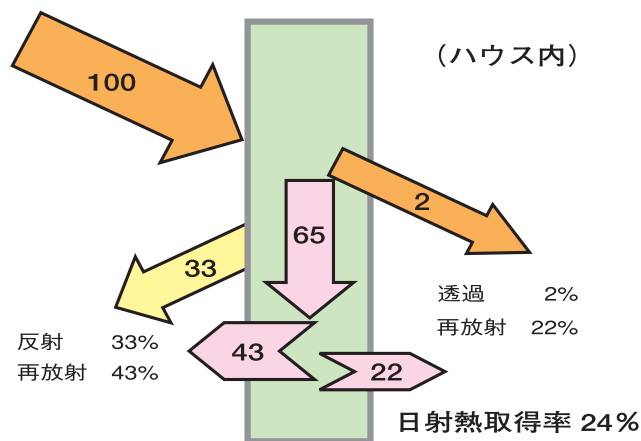

◆ 高い遮光率で、夏涼しいグレー色フィルム！

エフクリーン[®] グレー

機能

- 太陽光の可視光線を99%以上カットします。
- 太陽光から発せられる熱エネルギーを効果的に遮断し、ハウス内の温度上昇を抑えることができます。
(日射熱取得率24% エフクリーン[®] ソフトシャイン同等)
- 基本組成がエフクリーン[®] と同等で、優れた耐候性と耐薬品性があります。
- 赤外線吸収能力が高く、エフクリーン[®] 自然光より更に滑雪性に優れています。

性能

分光特性 (透過率)

日射熱取得率

用途

- 養殖場、牛舎、豚舎、鶏舎
- パーゴラ、通路シェルター
- 植物工場
- 下水処理施設
- 作業場、倉庫などの簡易施設
- きのこと栽培
- スポーツ施設

実績

集出荷施設

牛舎施設

汚水処理場